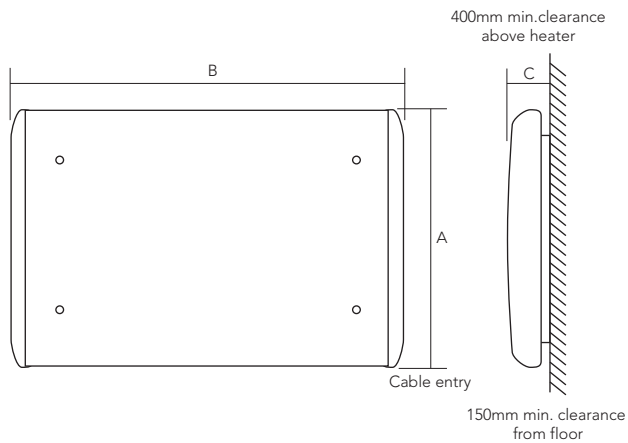

Dimensions and ordering

Dimensions – Aerheat and accessories

Model	A	B	C
	(mm)	(mm)	(mm)
Aerheat 500W	430	442	93
Aerheat 750W	430	442	93
Aerheat 1000W	430	614	93
Aerheat 1250W	430	614	93
Aerheat 1400W	430	680	93
Aerheat 1500W	430	680	93
Aerheat 2000W	430	852	93